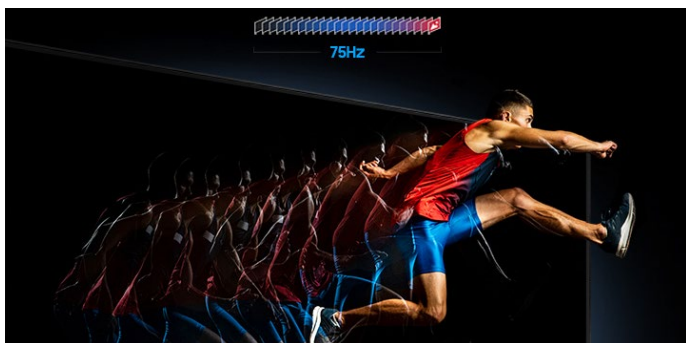

UNE EXPÉRIENCE VISUELLE FLUIDE

Regardez une vidéo YouTube, suivez un match de foot ou jouez à un jeu vidéo **sans décalage**. Avec un **taux de rafraîchissement de 75 Hz**, le S31C offre des images fluides avec des effets de ghosting limités et un faible retard d'affichage.