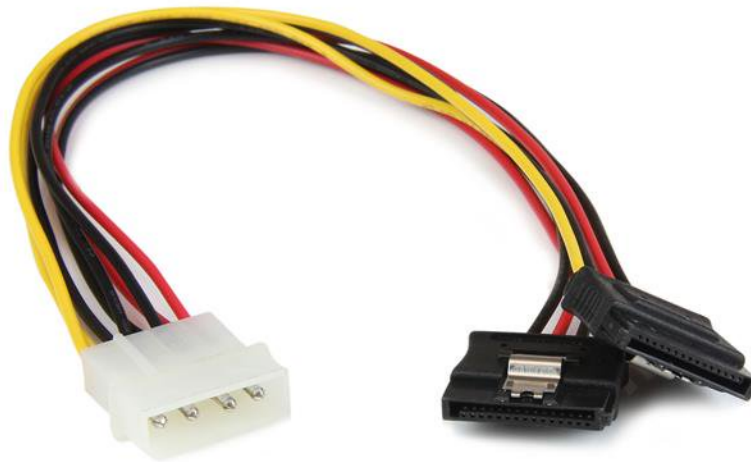

## Câble adaptateur d'alimentation interne LP4 (4 broches) - Mâle vers 2x SATA femelle - 30 cm

Product ID: PYO2LP4LSATA

Le câble répartiteur d'alimentation LP4 vers deux SATA à verrouillage PYO2LP4LSATA est doté de deux connecteurs d'alimentation Serial ATA femelles et d'un connecteur LP4 mâle. Il offre une solution fiable vous permettant d'alimenter deux disques SATA à l'aide d'une seule connexion LP4 à l'alimentation électrique de l'ordinateur.

Cet adaptateur de câble en Y durable LP4 vers SATA de 30 cm vous offre assez de longueur pour positionner les disques là où vous le souhaitez dans le boîtier de l'ordinateur permettant d'éviter les coûts et les efforts liés à la mise à niveau de l'alimentation à des fins de compatibilité avec les disques Serial ATA.

Offrant une conception recherchée et des matériaux haute qualité, ce câble répartiteur d'alimentation LP4 4 broches vers SATA bénéficie de la garantie à vie StarTech.com.

### Features

- 1 connecteur d'alimentation LP4
- 2 prises d'alimentation SATA à verrouillage
- Fournit 30 cm de longueur de câble

<b>Connecteur(s)</b>	Warranty	Lifetime
	Connecteur A	1 - LP4 (4 broches ; alimentation de grands disques de type Molex) Mâle
	Connecteur B	2 - Alimentation SATA (15 broches) A verrouillage Prise
<b>Conditions environnementales</b>	Humidité	Entre 45 et 65 %
	Température de fonctionnement	-25°C to 80°C (-13°F to 176°F)
	Température de stockage	-25°C to 80°C (-13°F to 176°F)
<b>Caractéristiques physiques</b>	Calibre du fil	20 AWG
	Longueur de câble	12 in [304.8 mm]
	Longueur du produit	12 in [304.8 mm]
	Poids du produit	1 oz [28 g]
<b>Informations d'emballage</b>	Package Height	0.4 in [10 mm]
	Package Length	6.2 in [158 mm]
	Package Width	4.7 in [120 mm]
	Poids brut	1.1 oz [32 g]
	Quantité par paquet	1
<b>Contenu du paquet</b>	Inclus dans le paquet	1 - Adaptateur de câble d'alimentation en Y LP4 vers 2 SATA à verrouillage 30 cm