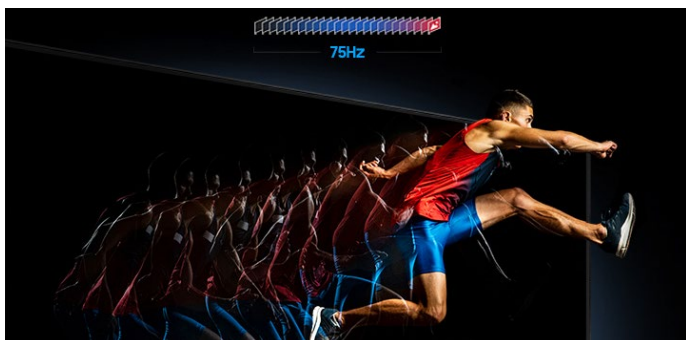

SAMSUNG

Écran PC Full HD Standard Plat

Série S31C

22"

24"

27"

UNE VISION PARFAITE, SOUS TOUS LES ANGLES

Concentrez-vous sur votre écran, où que vous soyez. La dalle IPS préserve la **vivacité et la clarté des couleurs** tout en préservant les nuances, pour une image nette et réaliste en toute circonstance.

UNE EXPÉRIENCE VISUELLE FLUIDE

Regardez une vidéo YouTube, suivez un match de foot ou jouez à un jeu vidéo **sans décalage**. Avec un **taux de rafraîchissement de 75 Hz**, le S31C offre des images fluides avec des effets de ghosting limités et un faible retard d'affichage.