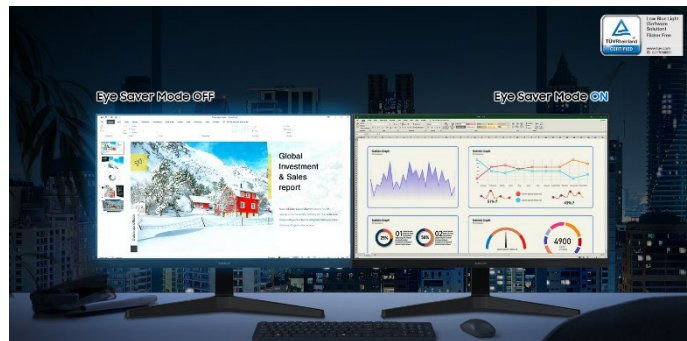

SAMSUNG

Écran PC Full HD Standard Plat

Série S31C

22"

24"

27"

UNE VISION PARFAITE, SOUS TOUS LES ANGLES

Concentrez-vous sur votre écran, où que vous soyez. La dalle IPS préserve la **vivacité et la clarté des couleurs** tout en préservant les nuances, pour une image nette et réaliste en toute circonstance.

CARACTÉRISTIQUES

Détails		S31C 27"
Affichage	Taille – Format	27" 16:9
	Type de dalle	IPS
	Plat/Incurvé	Plat
	Résolution	FHD : 1920 x 1080
	Temps de réponse	5ms(GTG)
	Taux de rafraîchissement	75Hz
	HDR	-
	Nombre de couleurs	16.7M
	Luminosité Typ.	250 cd/m ²
	Contraste	1000:1
Angle de vision (H/V)	178° / 178°	
Fonctionnalités	Ergonomie	Eye Saver Mode, Flicker Free
	Intégrées	Eco Saving Plus, FreeSync, Game Mode, Image Size
Interface	Ports	1x HDMI (1.4), 1x VGA
	Connectivité	-
	Audio	-
Normes	Energie (SDR HDR)	Classe E -
Design	Pied	Inclinable
	VESA	100x100
Dimensions	Avec pied sans pied	612.1 x 463.3 x 217.4 mm 612.1 x 363.5 x 41.4 mm
	Emballage	678.0 x 155.0 x 430.0 mm
	Poids	Avec pied 3,8kg Emballage 5,6kg
Alimentation	Type	Adaptateur externe
	Consommation SDR	18W
	Consommation HDR	-
Références	Model Code	LS27C310EAUZEN
	Code EAN	8806094769296